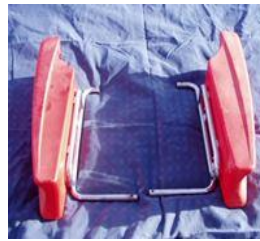

Sitz 1 Größe XS € 25 Sitz 2 S € 30
Alle Sitze neuwertig, 1 + 2 ohne Bohrungen

Sitz 3+4 XL € 40 / Stück
3 + 4 original Hetschel 11/1

Vergaser 3: Vergaser für GX 390 neu € 80,00

Tank für 9 PS Motor
neu, komplett mit
Benzinfilter und
Tankdeckel

Preis € 25,00

Seitenkästen
links / rechts
mit Halter

Preis € 70,00

Achsschenkel links / rechts
Für Beule PCR (Jugendkart)
Links neuwertig
rechts neu

Preis € 125,00

Benzinpumpe
„gebraucht“

Preis € 25,00

Kettenritzel für Achse 40 mm
24 Zähne / 428 Kette / **neu**
(für Achse 9 PS Kartslalom)